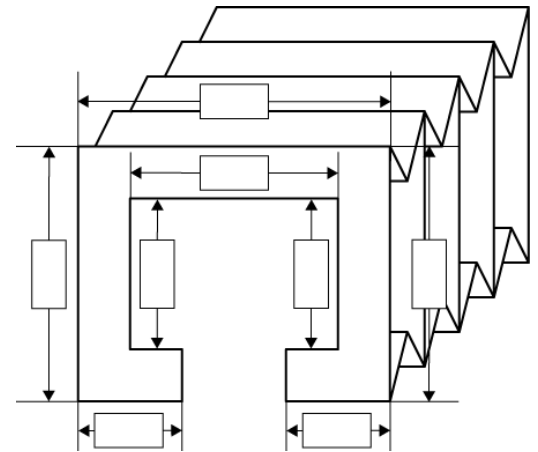

SOUFFLETS TOILE

Forme U ailes égales ou inégales

Forme Caisson

Forme simple

Forme U avec retour

Informations Générales:

Quantité: Couleur:

Fixations standards: PVC Alu Acier

Options:

Trous: Oui Non

Velcro : Oui Non

Bandes Adhésives: Oui Non

Pressions: Oui Non

*Fermeture à glissière sur les formes rectangulaires ou carrés: Oui Non

Les formes et fixations proposées sont standards. Pour toutes autres formes, n'hésitez pas à nous contacter.