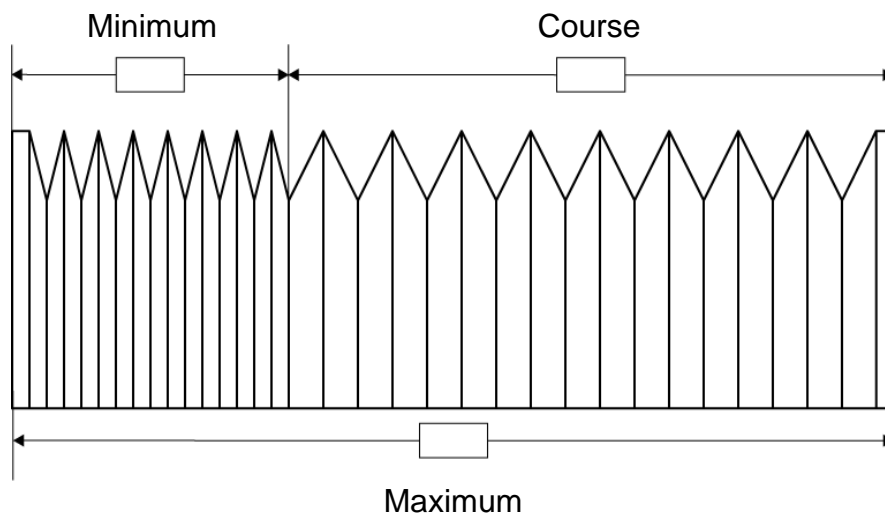

SOUFFLETS TOILE

Forme U ailes égales ou inégales

Forme Caisson

Forme simple

Forme U avec retour

Informations Générales:

Quantité: Couleur:

Fixations standards: PVC Alu Acier

Options:

Trous: Oui Non

Velcro : Oui Non

Bandes Adhésives: Oui Non

Pressions: Oui Non

*Fermeture à glissière sur les formes rectangulaires ou carrés: Oui Non

Les formes et fixations proposées sont standards. Pour toutes autres formes, n'hésitez pas à nous contacter.