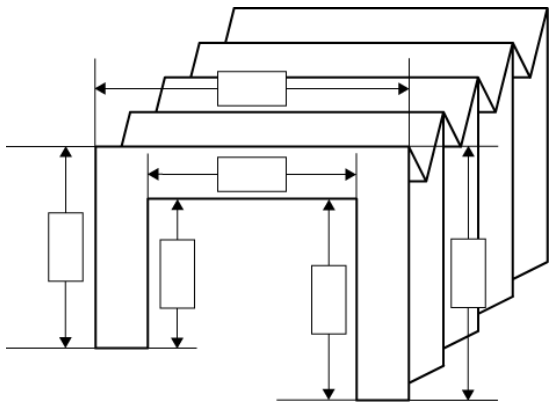

SOUFFLETS TOILE

Forme U ailes égales ou inégales

Forme Caisson

Forme simple

Forme U avec retour

Informations Générales:

Quantité: Couleur:

Fixations standards: PVC Alu Acier

Options:

Trous: Oui Non

Velcro : Oui Non

Bandes Adhésives: Oui Non

Pressions: Oui Non

*Fermeture à glissière sur les formes rectangulaires ou carrés: Oui Non

Les formes et fixations proposées sont standards. Pour toutes autres formes, n'hésitez pas à nous contacter.