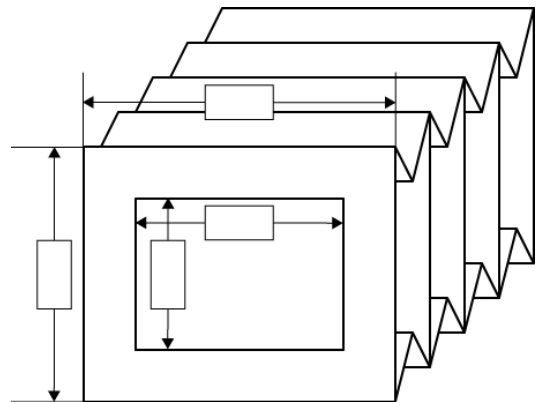

SOUFFLETS TOILE

Forme U ailes égales ou inégales

Forme Caisson

Forme simple

Forme U avec retour

Informations Générales:

Quantité: Couleur:

Fixations standards: PVC Alu Acier

Options:

Trous: Oui Non

Velcro : Oui Non

Bandes Adhésives: Oui Non

Pressions: Oui Non

*Fermeture à glissière sur les formes rectangulaires ou carrés: Oui Non

Les formes et fixations proposées sont standards. Pour toutes autres formes, n'hésitez pas à nous contacter.