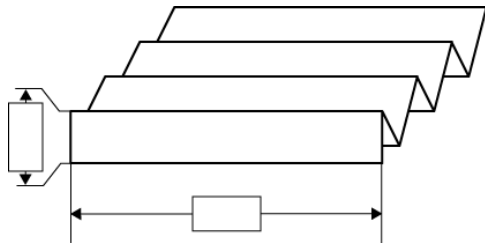

SOUFFLETS TOILE

Forme U ailes égales ou inégales

Forme Caisson

Forme simple

Forme U avec retour

Informations Générales:

Quantité: Couleur:

Fixations standards: PVC Alu Acier

Options:

Trous: Oui Non

Velcro : Oui Non

Bandes Adhésives: Oui Non

Pressions: Oui Non

*Fermeture à glissière sur les formes rectangulaires ou carrés: Oui Non

Les formes et fixations proposées sont standards. Pour toutes autres formes, n'hésitez pas à nous contacter.